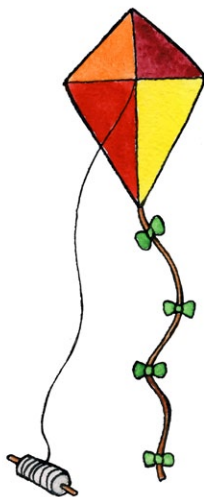

UTE- FÖREMÅL

MED TEXT

Bildbank med kort för språkpedagogiska lekar

Producent: Enheten för språk och kommunikation.

Bearbetning: ADD – Grafisk byrå.

Illustratör: Johanna Taskinen.

Helsingfors 2011.

EN AMBULANS

EN BLOMMA

EN CYKEL

EN DAGGMASK

EN DRAKE

EN DÖRR

EN FOTBOLL

EN GRIND

EN GRÄVSKOPA

EN STEGE

EN STEN

EN SVAMP

EN TENNISRACKET

ETT FLYGPLAN

ETT FÖNSTER

ETT HOPPREP

ETT HUS