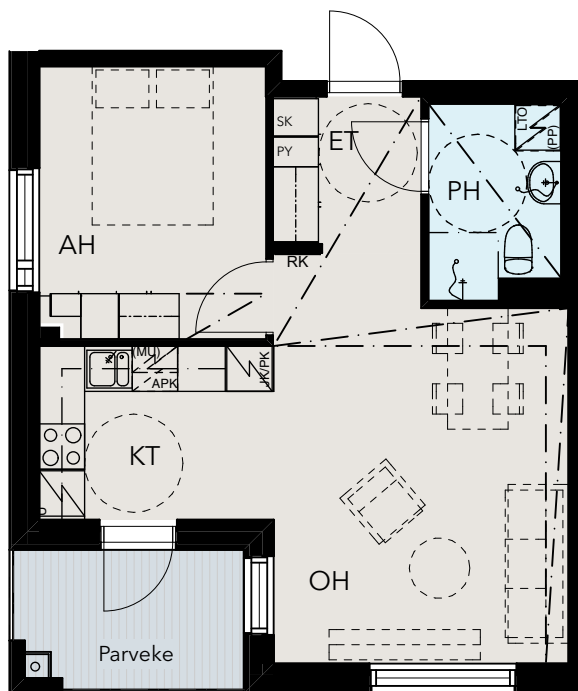

Asunto Oy Porvoon Toffee

ALEKSANTERINKAARI 12, 06100, PORVOO

2H+KT 47,5 m²

B1

2. Kerros

Mittakaava 1:100

B

A